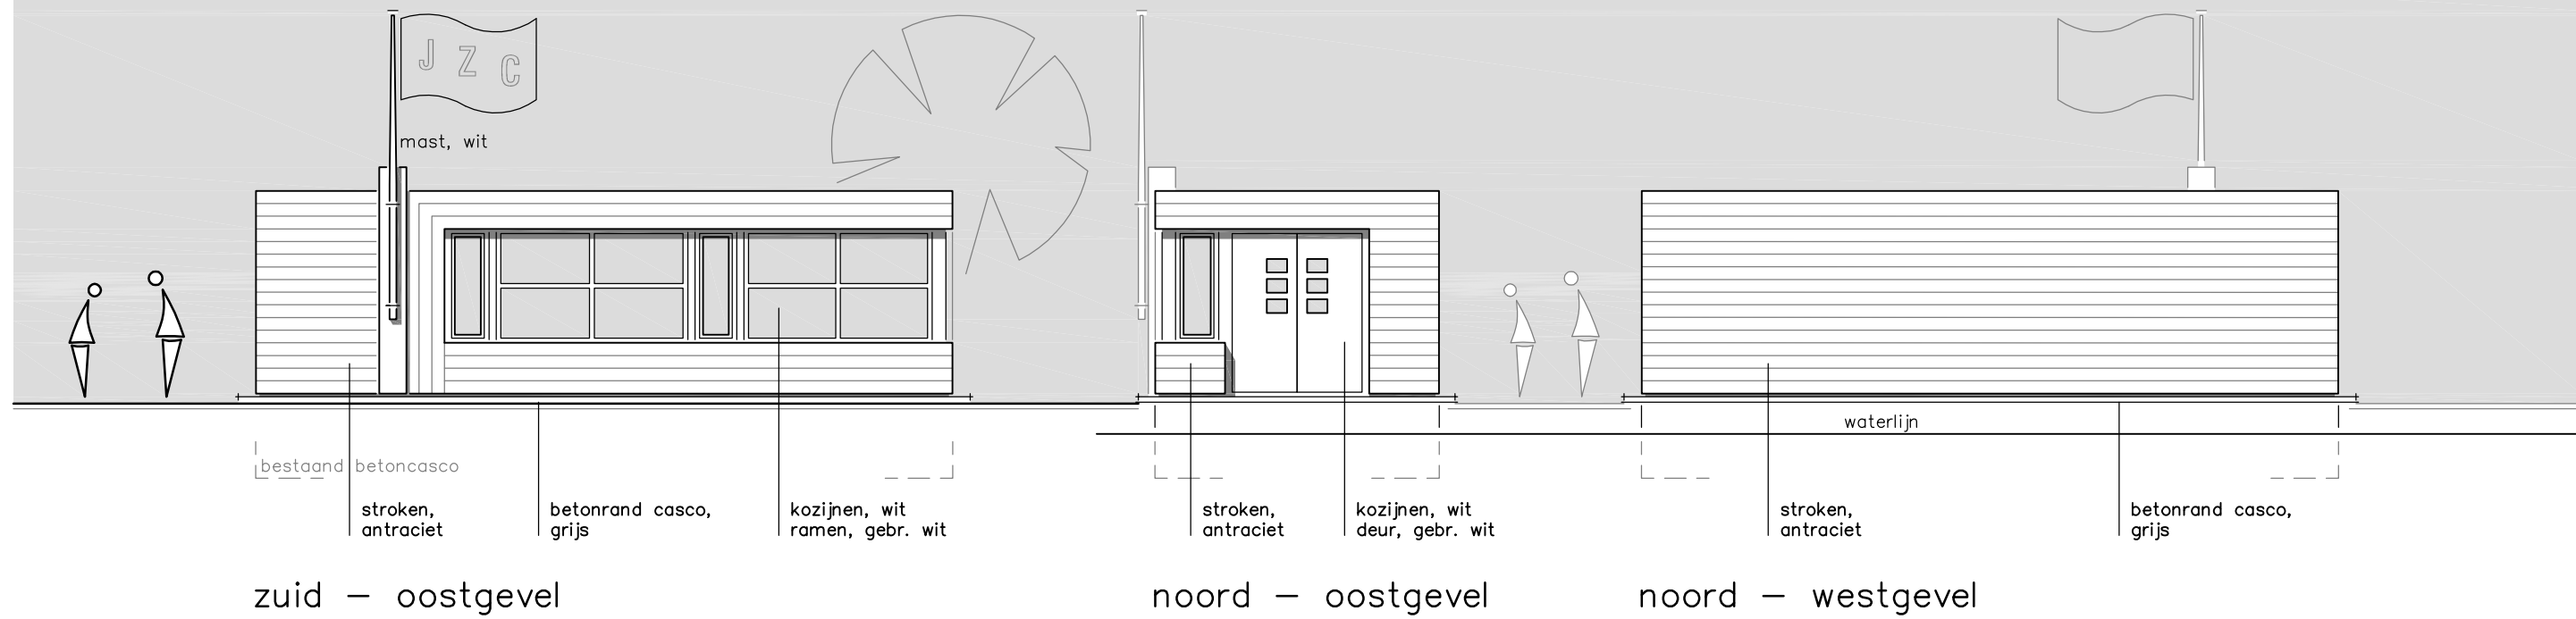

WVNieuwemeer Jeugdschuit

plattegrond
jeugdschuit kleedruimte

zuid - westgevel doorsnede

situatie
kad. gem. : Aalsmeer
sectie : H
nummer : 2809
schaal : 1 op 1000

architektenburo r.j. pannekoek b.v., haydnstraat 8, 1431 zb aalsmeer, telefoon 0297 - 321954.

jeugdschuit voor
Watersportvereniging Nieuwe Meer aan de
Stommeerweg 2, 1431 EW Aalsmeer

ontwerp

1

get:rg. 21.07.17 18.09.17 12.02.18

sch:1:100 formaat: 420_594

blad.