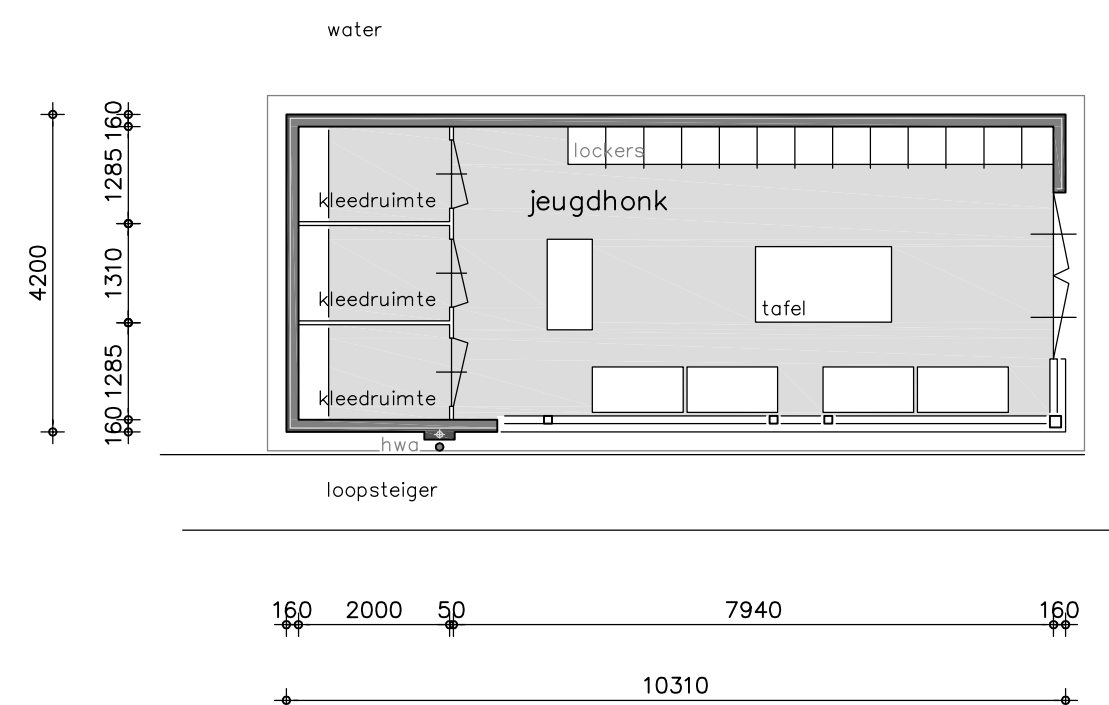

WVNieuwemeer Jeugdschuit

plattegrond
jeugdschuit kleedruimte

zuid - westgevel doorsnede

situatie
kad. gem. : Aalsmeer
sectie : H
nummer : 2809
schaal : 1 op 1000

architektenburo r.j. pannekoek b.v., haydnstraat 8, 1431 zb aalsmeer, telefoon 0297 - 321954.

jeugdschuit voor
Watersportvereniging Nieuwe Meer aan de
Stommeerweg 2, 1431 EW Aalsmeer

ontwerp

1

get:rg. 21.07.17 18.09.17 12.02.18

sch:1:100 formaat: 420_594

blad.