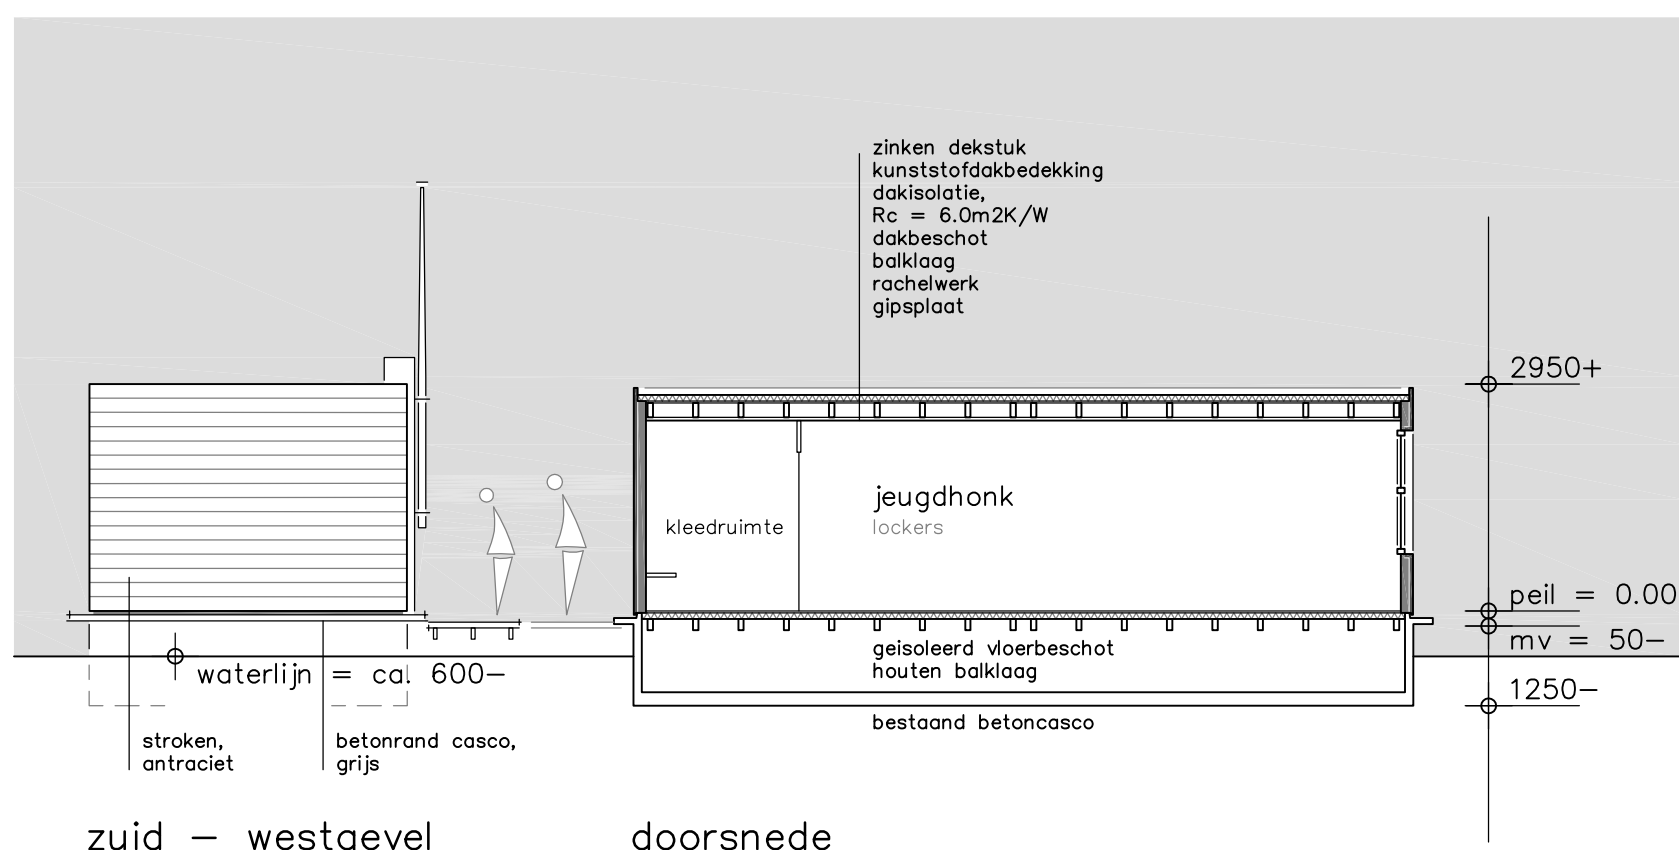

WVNieuwemeer Jeugdschuit

plattegrond
jeugdschuit kleedruimte

zuid - westgevel doorsnede

situatie
kad. gem. : Aalsmeer
sectie : H
nummer : 2809
schaal : 1 op 1000

architektenburo r.j. pannekoek b.v., haydnstraat 8, 1431 zb aalsmeer, telefoon 0297 - 321954.

jeugdschuit voor
Watersportvereniging Nieuwe Meer aan de
Stommeerweg 2, 1431 EW Aalsmeer

ontwerp

1

get:rg. 21.07.17 18.09.17 12.02.18

sch:1:100 formaat: 420_594

blad.