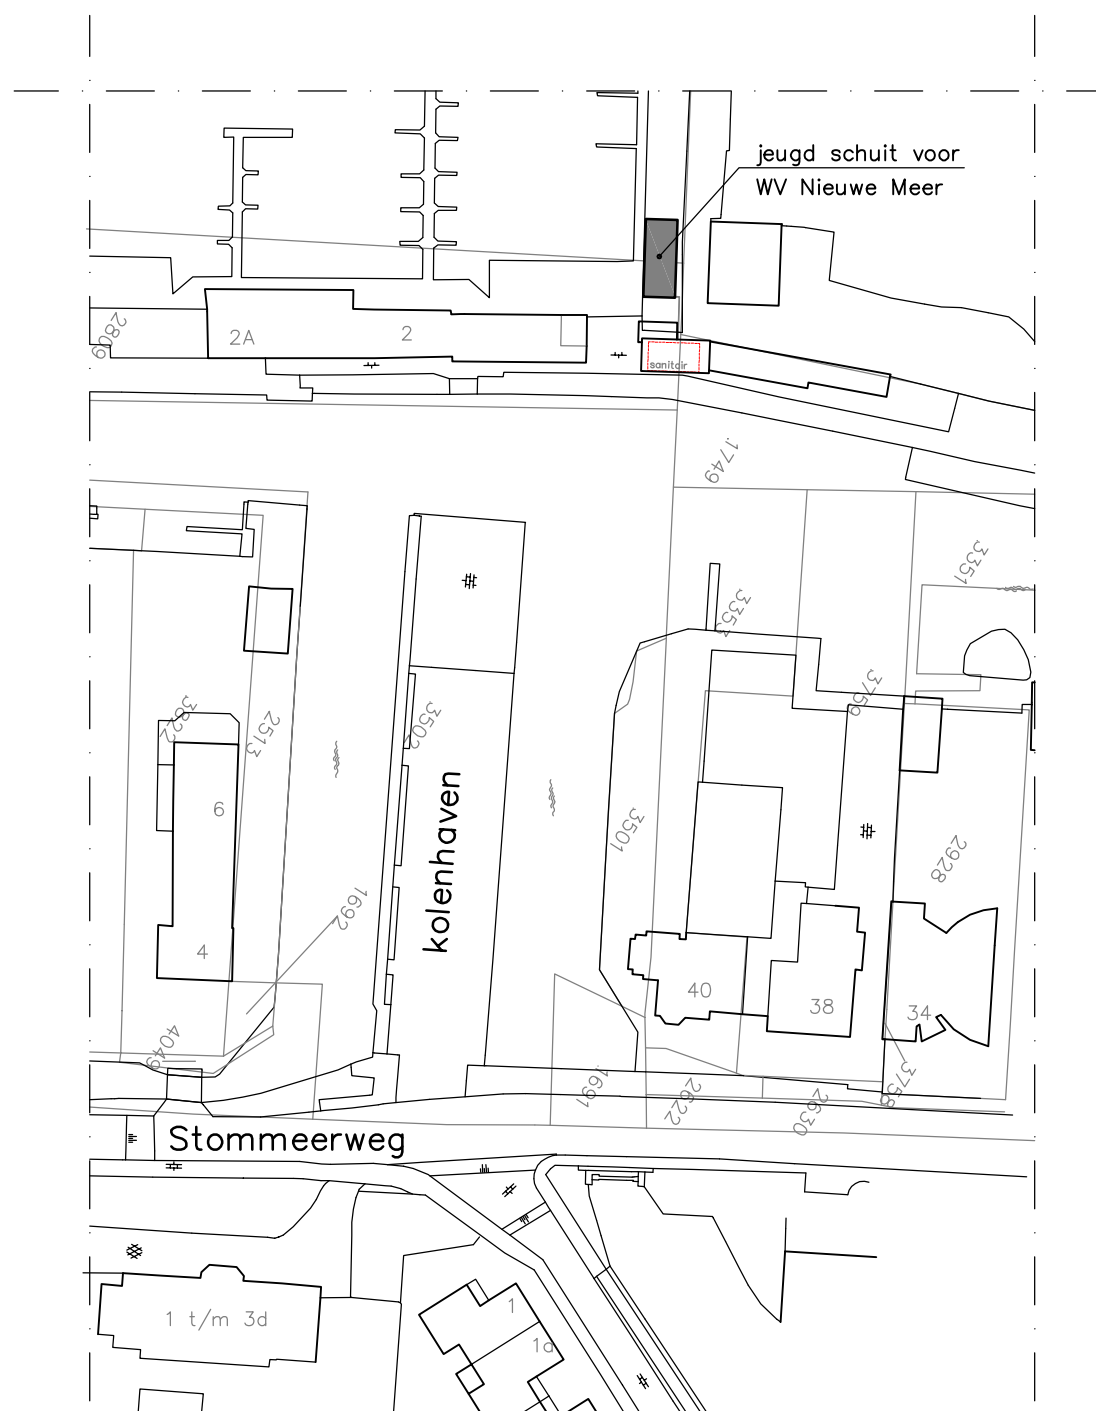

WVNieuwemeer Jeugdschuit

plattegrond
jeugdschuit kleedruimte

zuid - westgevel doorsnede

situatie
kad. gem. : Aalsmeer
sectie : H
nummer : 2809
schaal : 1 op 1000

architektenburo r.j. pannekoek b.v., haydnstraat 8, 1431 zb aalsmeer, telefoon 0297 - 321954.

jeugdschuit voor
Watersportvereniging Nieuwe Meer aan de
Stommeerweg 2, 1431 EW Aalsmeer

ontwerp

1

get:rg. 21.07.17 18.09.17 12.02.18

sch:1:100 formaat: 420_594

blad.